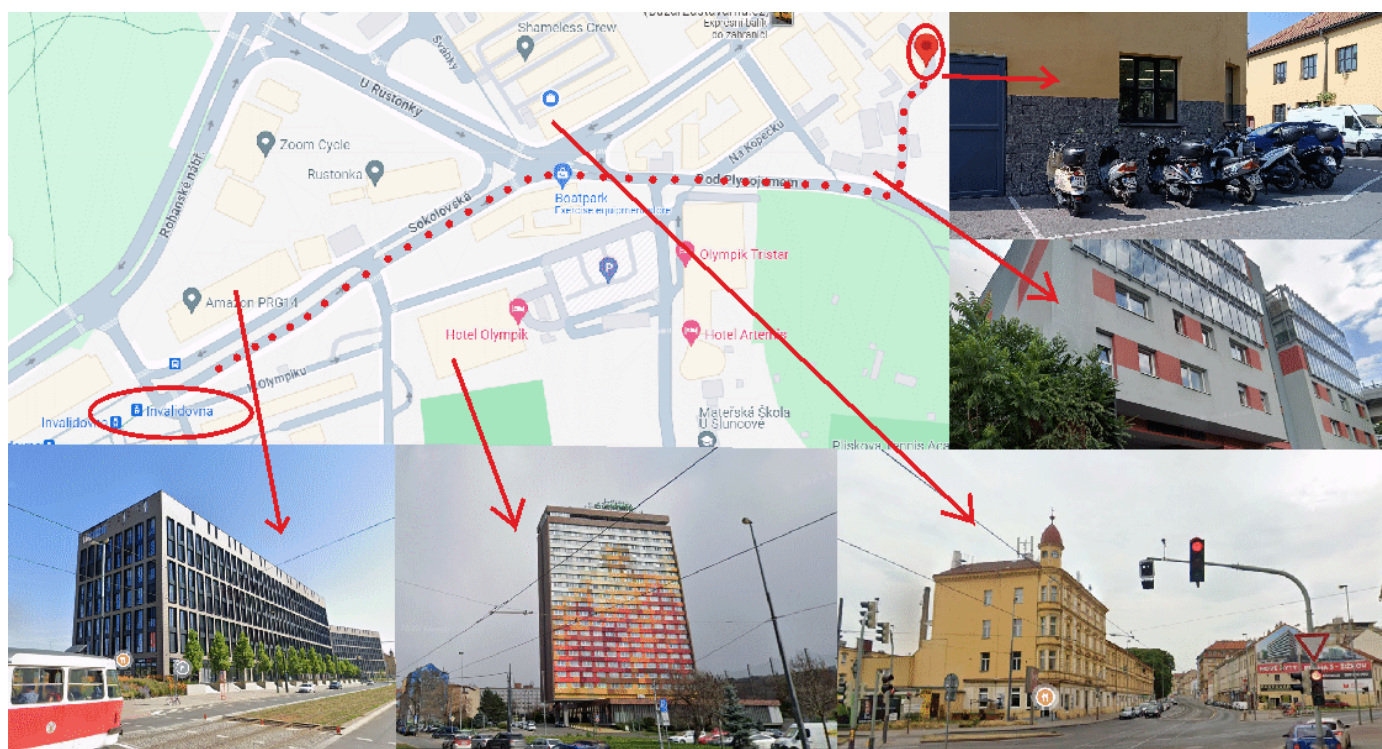

Место встречи Justscoo.com в Праге

Адрес: Pod Plynojemem 9, 180 00 Praha 8 – Libeň

Часы работы: Пн-Вс: 8:00–21:00 (Обратите внимание, что все посещения должны быть согласованы заранее)

Телефон: +420 296 330 840

Whatsapp/Viber/Telegram: +420 296 330 840

Email: info@justscoo.com

GPS: 50.099547465879894, 14.472676493485093

Как найти нашу парковку:

От станции метро Invalidovna следуйте по улице Sokolovská в направлении отеля Olympik, на светофоре поверните направо на улицу Pod Plynojemem. Через 200 метров перейдите на другую сторону улицы. Вам нужен серо-красный дом.

Заходите во двор через шлагбаум. Там вы увидите нашу парковку с скутерами.